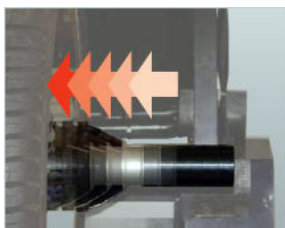

El. mechanické upnutí