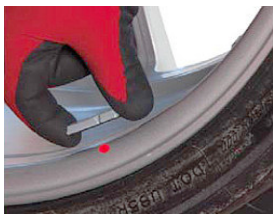

3. EEWB759APE1 HOFMANN GEODYNA 7300P, vyvažovačka 3D s aut. snímáním všech dat kola

- aut. zadávání vzdálenosti a průměru disku vnitřním el. ramenem
- **SMART SONAR** pro snímání šířky disku sklopením krytu
- **LASER POINT** pro rychlé umístění samolepících závaží
- **EL. MECHANICKÉ** upnutí kola s ovládáním přes pedál
- 2 x LED display pro snadné zobrazení naměřených hodnot
- ALU a PAX programy, program rozdělení závaží za paprsky
- brzda, ochranný kryt kola, natloukávací kleště na závaží
- šířka disku 1"-20", průměr 8"-25", šířka kola 508 mm
- max. průměr kola 1050 mm, měř. otáčky 200 min-1
- 3 x konusy 43-77 mm, 72-99 mm a 96-116 mm
- max. váha kola 70 kg
- napájení 230 V

Laser pro lepící závaží